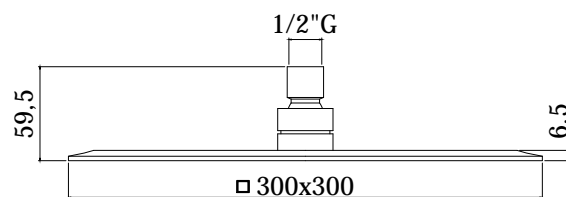

COLLEZIONE

soffioni - shower heads

IMMAGINE PRODOTTO

DISEGNO TECNICO

DESCRIZIONE

Soffione ZANZIBAR "Quadro" in metallo:

- anticalcare
- ultrapiatto
- con snodo 1/2"G

ART.

ZSOF 096

non ispezionabile - 300x300mm

FINITURE

ZSOF

CR - cromo

DOCUMENTAZIONE

DIAGRAMMA
PORTATA 1

ISTRUZIONI
INSTALLAZIONE

PAGINA PRODOTTO

www.paffoni.it

	APPROVATO: <i>Approved:</i>			A4	SCALA <i>Scale</i>	1:2	MATERIALE <i>Material</i>	VARI
	DISEGNATO: <i>Design:</i>	Bertoli	11/11/2021		UNITA' <i>Unit</i>	mm	SERIE <i>Range</i>	--
	DESCRIZIONE - <i>Description:</i> Braccio doccia mm.350 QUADRO con rosone							
		FOGLIO - <i>Sheet:</i>		Tecnico		CODICE - <i>Part Number:</i>		ZSOF063CR350
						PROGETTO - <i>Project</i>		--

COLLEZIONE

docce - hand showers

IMMAGINE PRODOTTO

DISEGNO TECNICO

DESCRIZIONE

Set doccia incasso quadro completo di:

- doccia Premium (monogetto) in metallo
- supporto incasso quadro in metallo
- flessibile doppia aggraffatura 1/2"x1/2"G/L. 1500mm