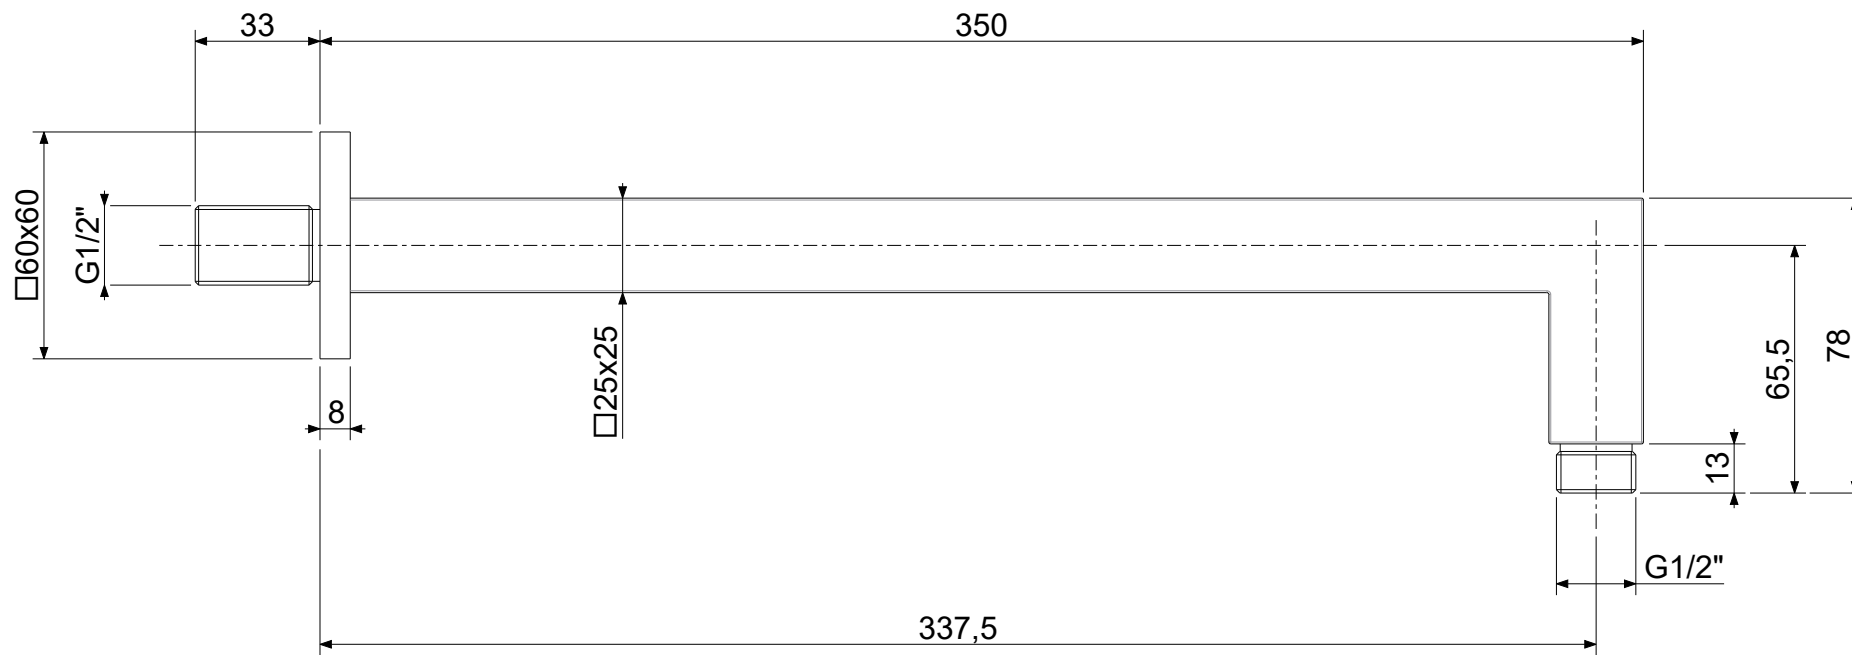

COLLEZIONE

soffioni - shower heads

IMMAGINE PRODOTTO

DISEGNO TECNICO

DESCRIZIONE

Soffione ZANZIBAR "Quadro" in metallo:

- anticalcare
- ultrapiatto
- con snodo 1/2"G

ART.

ZSOF 096

non ispezionabile - 300x300mm

FINITURE

ZSOF

CR - cromo

DOCUMENTAZIONE

DIAGRAMMA
PORTATA 1

ISTRUZIONI
INSTALLAZIONE

PAGINA PRODOTTO

www.paffoni.it

	APPROVATO: <i>Approved:</i>			A4	SCALA <i>Scale</i>	1:2	MATERIALE <i>Material</i>	VARI
	DISEGNATO: <i>Design:</i>	Bertoli	11/11/2021		UNITA' <i>Unit</i>	mm	SERIE <i>Range</i>	--
	DESCRIZIONE - <i>Description:</i> Braccio doccia mm.350 QUADRO con rosone							
		FOGLIO - <i>Sheet:</i>		Tecnico		CODICE - <i>Part Number:</i>		ZSOF063CR350
						PROGETTO - <i>Project</i>		--

COLLEZIONE

docce - hand showers

IMMAGINE PRODOTTO

DISEGNO TECNICO

DESCRIZIONE

Set doccia incasso quadro completo di:

- doccia Premium (monogetto) in metallo
- supporto incasso quadro in metallo
- flessibile doppia aggraffatura 1/2"x1/2"G/L. 1500mm