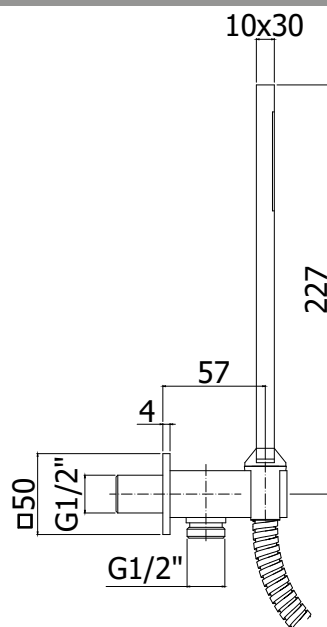

COLLEZIONE

soffioni - shower heads

IMMAGINE PRODOTTO

DISEGNO TECNICO

DESCRIZIONE

Soffione ZANZIBAR "Quadro" in metallo:

- anticalcare
- ultrapiatto
- con snodo 1/2"G

ART.

PAGINA PRODOTTO

www.paffoni.it

	APPROVATO: <i>Approved:</i>			A4	SCALA <i>Scale</i>	1:2	MATERIALE <i>Material</i>	VARI
	DISEGNATO: <i>Design:</i>	Bertoli	11/11/2021		UNITA' <i>Unit</i>	mm	SERIE <i>Range</i>	--
	DESCRIZIONE - <i>Description:</i> Braccio doccia mm.350 QUADRO con rosone							
		FOGLIO - <i>Sheet:</i>		Tecnico		CODICE - <i>Part Number:</i>		ZSOF063CR350
						PROGETTO - <i>Project</i>		--

COLLEZIONE

docce - hand showers

IMMAGINE PRODOTTO

DISEGNO TECNICO

DESCRIZIONE

Set doccia incasso quadro completo di:

- doccia Premium (monogetto) in metallo
- supporto incasso quadro in metallo
- flessibile doppia aggraffatura 1/2"x1/2"G/L. 1500mm