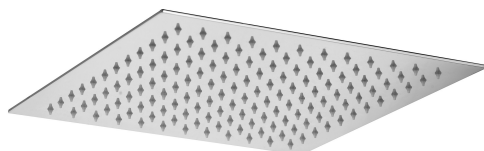

COLLEZIONE

soffioni - shower heads

IMMAGINE PRODOTTO

DISEGNO TECNICO

DESCRIZIONE

Soffione ZANZIBAR "Quadro" in metallo:

- anticalcare
- ultrapiatto
- con snodo 1/2"G

ART.

ZSOF 096

non ispezionabile - 300x300mm

FINITURE

ZSOF

CR - cromo

DOCUMENTAZIONE

DIAGRAMMA
PORTATA 1

ISTRUZIONI
INSTALLAZIONE

PAGINA PRODOTTO

www.paffoni.it

	APPROVATO: <i>Approved:</i>			A4	SCALA <i>Scale</i>	1:2	MATERIALE <i>Material</i>	VARI
	DISEGNATO: <i>Design:</i>	Bertoli	11/11/2021		UNITA' <i>Unit</i>	mm	SERIE <i>Range</i>	--
	DESCRIZIONE - <i>Description:</i> Braccio doccia mm.350 QUADRO con rosone							
		FOGLIO - <i>Sheet:</i>		Tecnico		CODICE - <i>Part Number:</i>		ZSOF063CR350
						PROGETTO - <i>Project</i>		--

COLLEZIONE

docce - hand showers

IMMAGINE PRODOTTO

DISEGNO TECNICO

DESCRIZIONE

Set doccia incasso quadro completo di:

- doccia Premium (monogetto) in metallo
- supporto incasso quadro in metallo
- flessibile doppia aggraffatura 1/2"x1/2"G/L. 1500mm