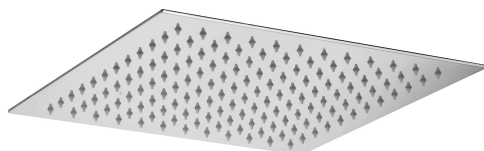

COLLEZIONE

soffioni - shower heads

IMMAGINE PRODOTTO