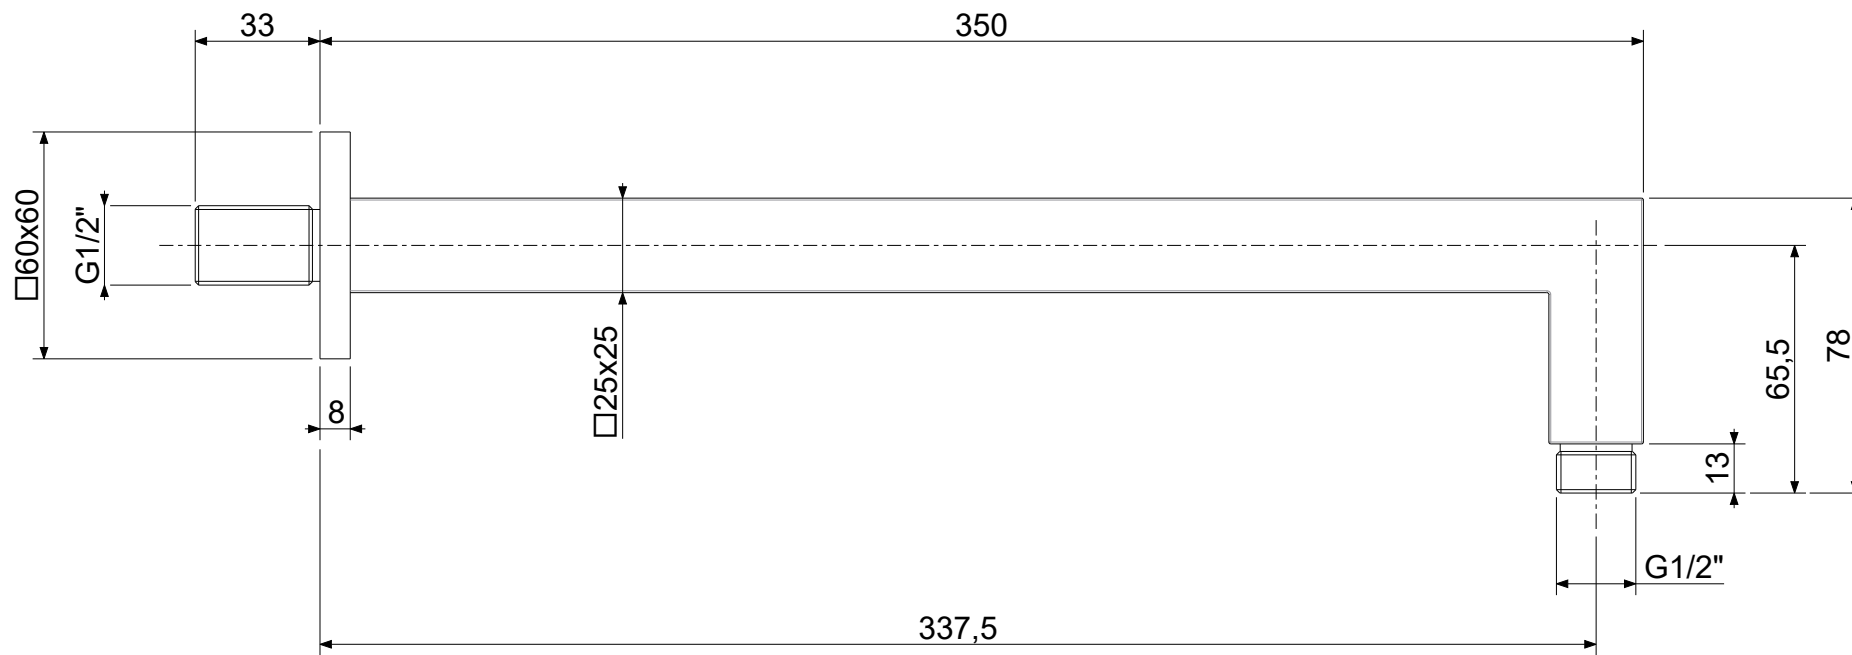

## DOCUMENTAZIONE

DIAGRAMMA  
PORTATA 1

ISTRUZIONI  
INSTALLAZIONE

PAGINA PRODOTTO

[www.paffoni.it](http://www.paffoni.it)

	APPROVATO: <i>Approved:</i>			<b>A4</b>	SCALA <i>Scale</i>	1:2	MATERIALE <i>Material</i>	VARI	
	DISEGNATO: <i>Design:</i>	Bertoli	11/11/2021		UNITA' <i>Unit</i>	mm	SERIE <i>Range</i>	--	
									
DESCRIZIONE - <i>Description:</i>									
Braccio doccia mm.350 QUADRO con rosone									
FOGLIO - <i>Sheet:</i>					Tecnico		CODICE - <i>Part Number:</i>		<b>ZSOF063CR350</b>
							PROGETTO - <i>Project</i>		--